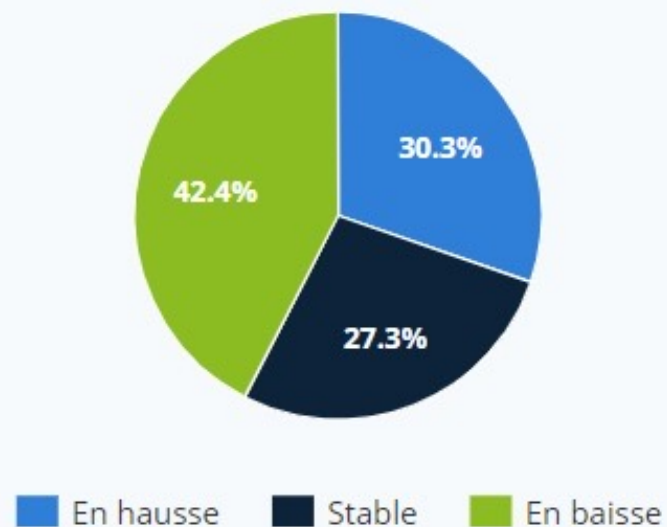

Sondage de reprise

saison 2022-2023

Aïkido
F F A B

BZH

Préparation saison 2022-2023

Cette page montre une analyse des données soumises, comme le nombre de soumissions par valeur de composant, les calculs et moyennes. Des composants additionnels peuvent être ajoutés sous le groupe de champ "Ajouter des composants d'analyse".

Comment s'est passée votre rentrée 2021-2022

[Chart options »](#)

■ Bien ■ Correctement ■ Difficilement

Bien	16
Correctement	12
Difficilement	5

Comment s'est déroulée votre saison 2021-2022

[Chart options »](#)

■ Bien ■ Correctement ■ Difficilement

Bien	13
Correctement	14
Difficilement	6

Vos adhésions pour la saison 2021-2022 sont

[Chart options »](#)

En hausse	10
Stable	9
En baisse	14

Avez vous organisé ou accueilli un stage cette saison