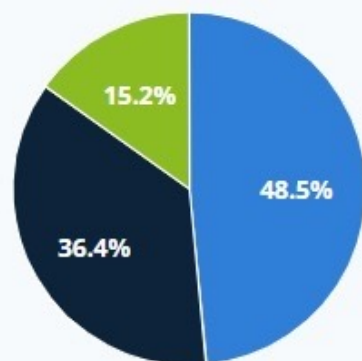

Sondage de reprise

saison 2022-2023

Aïkido
F F A B

BZH

Préparation saison 2022-2023

Cette page montre une analyse des données soumises, comme le nombre de soumissions par valeur de composant, les calculs et moyennes. Des composants additionnels peuvent être ajoutés sous le groupe de champ "Ajouter des composants d'analyse".

Comment s'est passée votre rentrée 2021-2022

[Chart options »](#)

■ Bien ■ Correctement ■ Difficilement

Bien	16
Correctement	12
Difficilement	5

Comment s'est déroulée votre saison 2021-2022

[Chart options »](#)