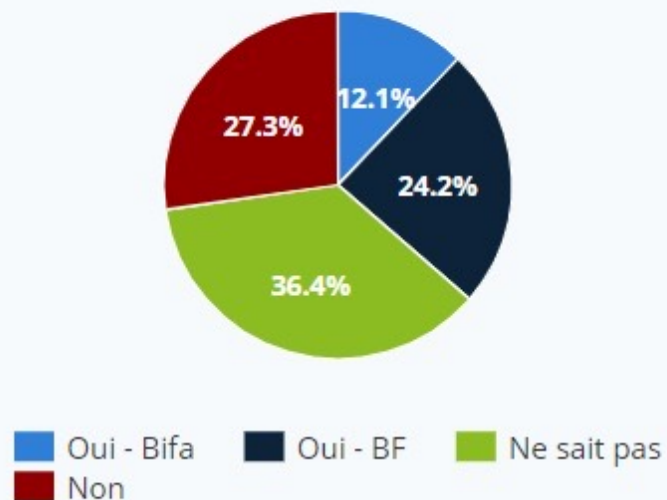

Pensez-vous ou souhaitez-vous accueillir un stage lors de la saison 2022-2023

[Chart options »](#)

Oui	18
-----> CoDep	15
-----> Ligue (Régional)	16
-----> Privé	8
Peut être	10
Non	4

Pensez-vous qu'un(e) pratiquant(e) de votre club serait intéressé(e) par une formation fédérale

[Chart options »](#)

Oui - Bifa	4
Oui - BF	8
Ne sait pas	12
Non	9

Ont répondu au sondage les clubs de

22	Association Aouen Perros Guirec	35	Aïkido Melesse (Amicale Laïque)
22	AÏKIDO CLUB LOUDÉAC	35	COP AIKIDO
22	Aïkido Brocéliande Club	35	ACDC Aïkido
22	Aïkidojo de Penthièvre	35	ASC AIKIDO
22	Aïkido de I ic	35	Aïkido Club Livréen et Aurore Vitré section Aïkido
22	Aiki-club Saint-Brieuc	35	Aïkido Club Tomoe
29	AIKIDO QUIMPER	56	Aïkikaï du Pays d'Hennebont
29	Aïkikai Pays d'iroise	56	aïkido iaido séné club
29	Aïkido Shobukan Gouesnou	56	ELAM
29	Aiki Dojo Sankaku	56	Ploemeur
29	Aïkido club de Guilers	56	ELAM ou Ecole Lorientaise d'Arts Martiaux
29	aïkido club des étangs	56	Plescop
29	UZUMAKI DOJO	56	Aïkido club Plescop
29	Kiaï club - Guipavas	56	Uck nef arts martiaux de vannes
29	Aïkikaï Plougastel N° 20629003	56	Aïkido Club de Ploërmel
29	Aïkido Club Crozon		
29	AÏKIKAI de PLOUZANÉ		
29	Ecole d'Aïkido de Brest		