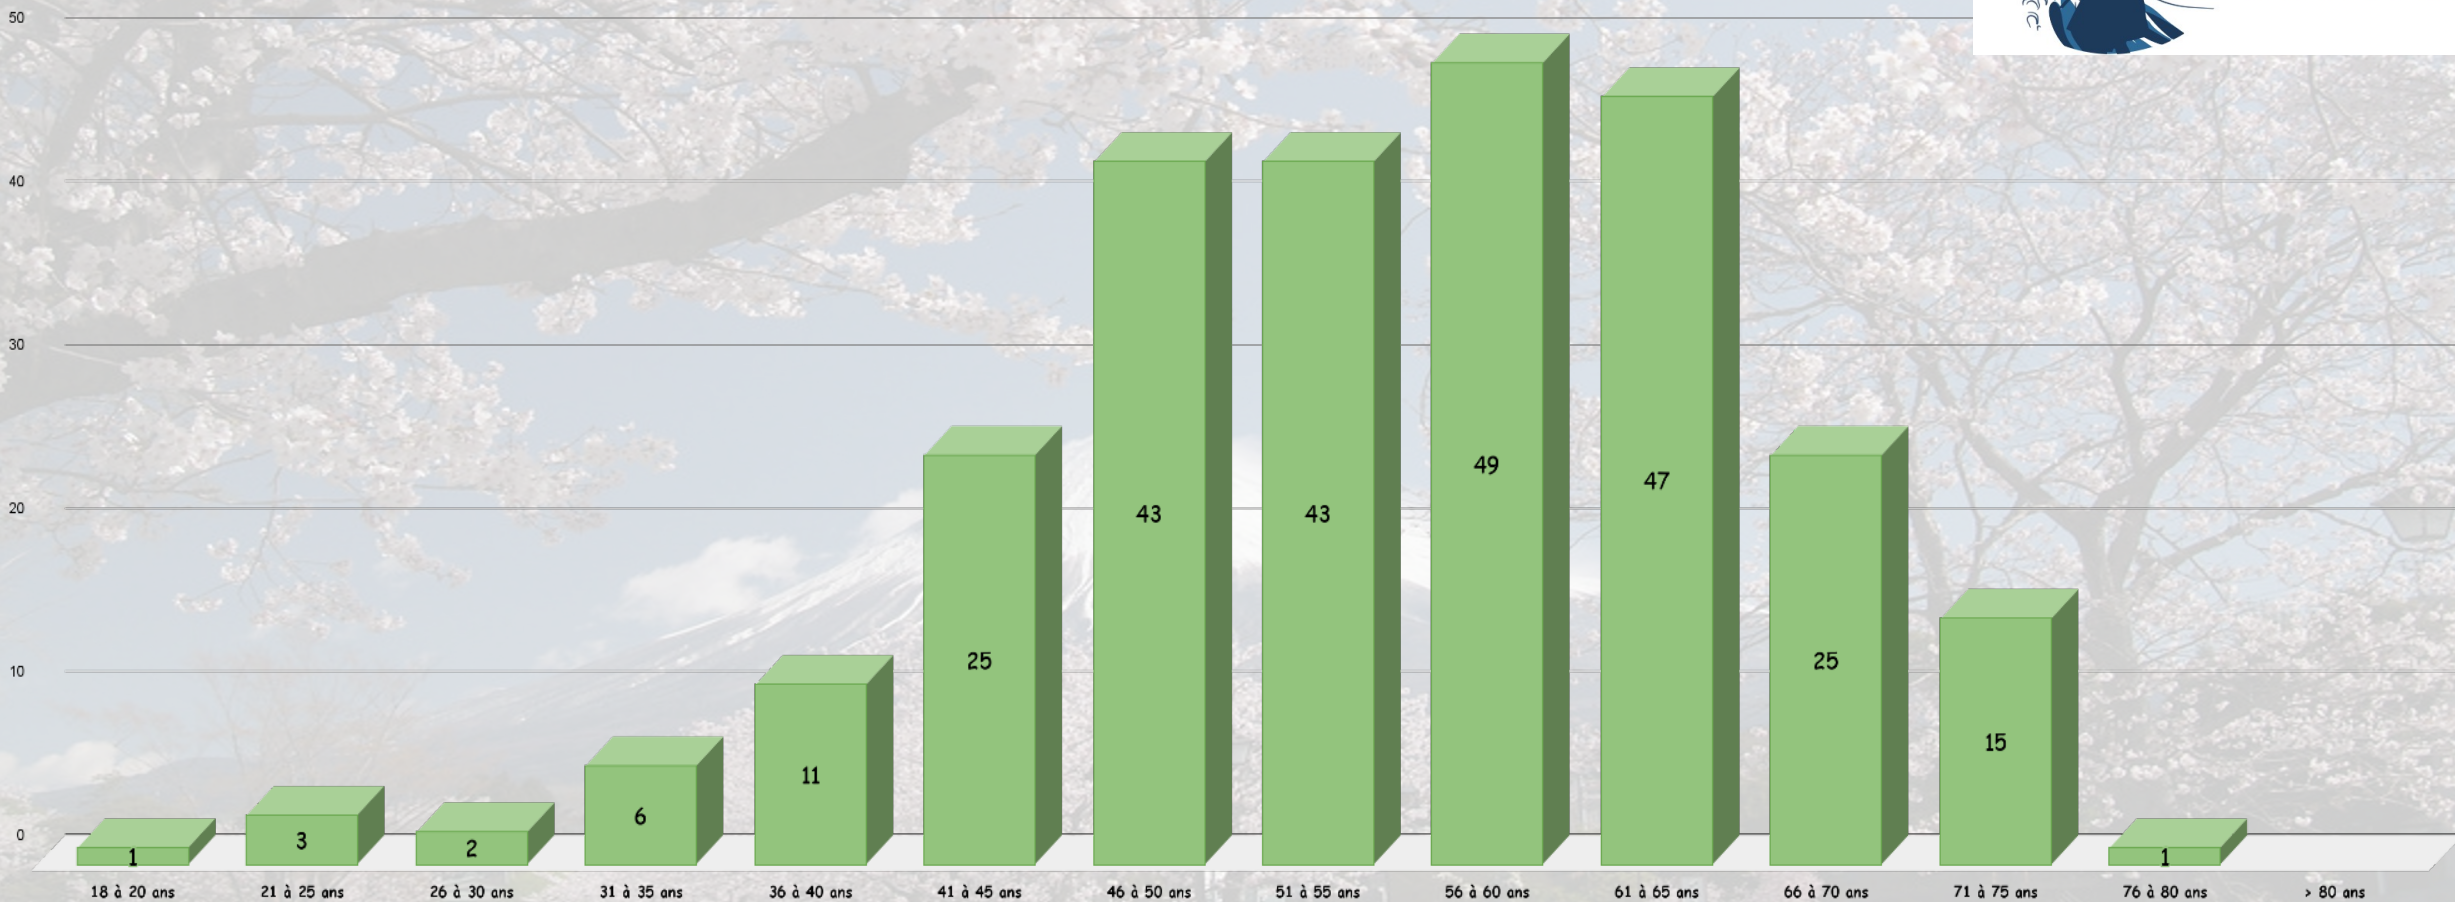

Nb de gradés