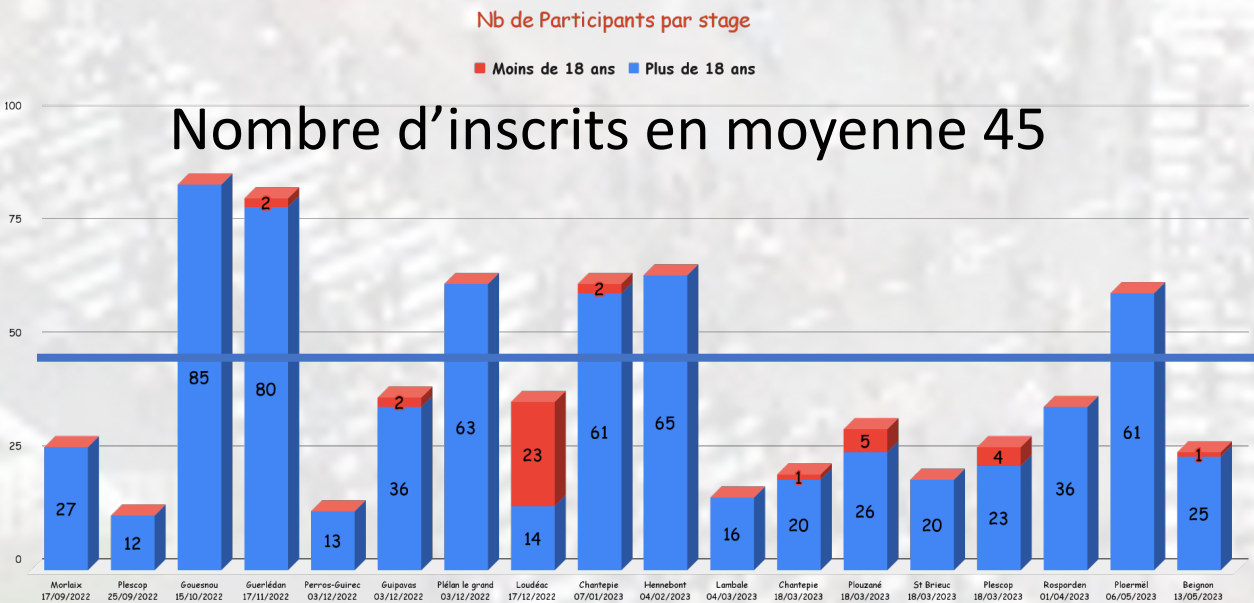

Soit 27,38% des licenciés vont en stage

Incertitude liée aux licenciés en Taïso

Comment faire pour recruter plus?

Communication / Mailing / Base de données consolidée

Nb de Participants par stage

■ Moins de 18 ans ■ Plus de 18 ans

Quid des mineurs ?

Total de participation: 691

Répartition des licenciés par âge

Répartition par âge de la participation aux stages

De 50 à 65: **-11 %**
 De 18 à 50: **+4,5%**
 Moins de 18: **+1,5%** Plus de 65 : **+4,8%**

Participation 2021-22 versus 2022-2023

**50%
d'augmentation**

Présentiel

■ Stages complets ■ Samedi matin ■ Samedi Ap-m ■ Dimanches matin

Dimanche matin = 32,3 % soit + 11,3%

Nb de participants par département