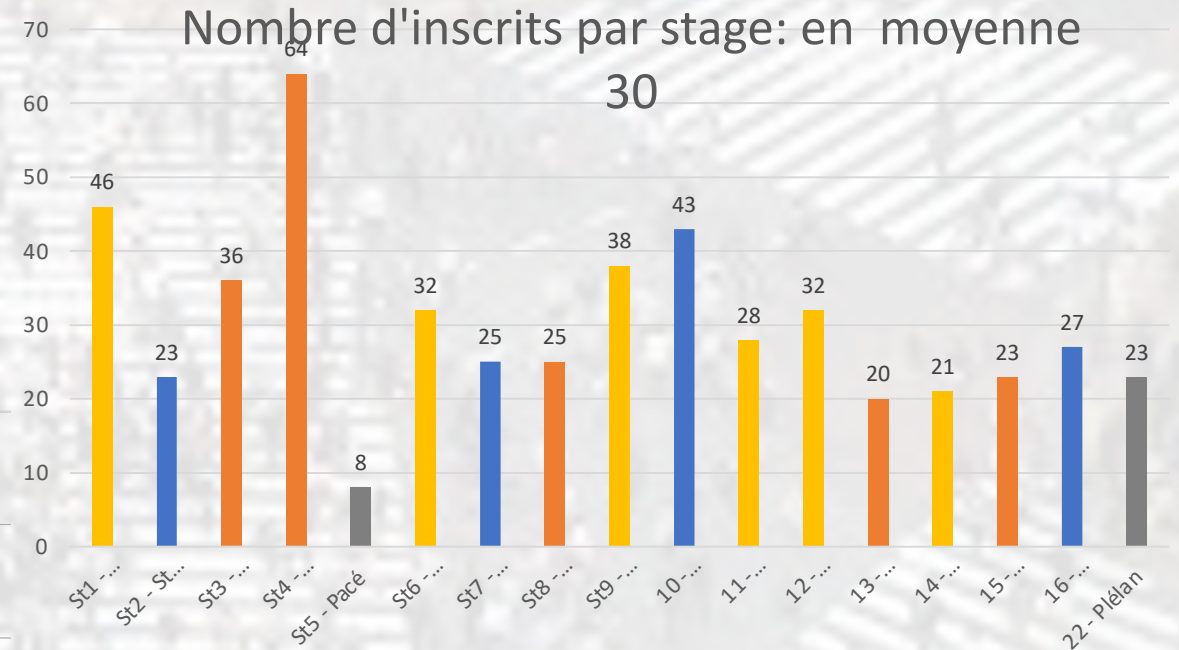

Soit 27,38% des licenciés vont en stage

Incertitude liée aux licenciés en Taïso

Comment faire pour recruter plus?

Communication / Mailing / Base de données consolidée

Nb de Participants par stage

■ Moins de 18 ans ■ Plus de 18 ans

Quid des mineurs ?

Total de participation: 691

Répartition des licenciés par âge

Répartition par âge de la participation aux stages

De 50 à 65: **-11 %**
 De 18 à 50: **+4,5%**
 Moins de 18: **+1,5%** Plus de 65 : **+4,8%**

Participation 2021-22 versus 2022-2023

**50%
d'augmentation**

Présentiel

■ Stages complets ■ Samedi matin ■ Samedi Ap-m ■ Dimanches matin

Dimanche matin = 32,3 % soit + 11,3%

Nb de participants par département