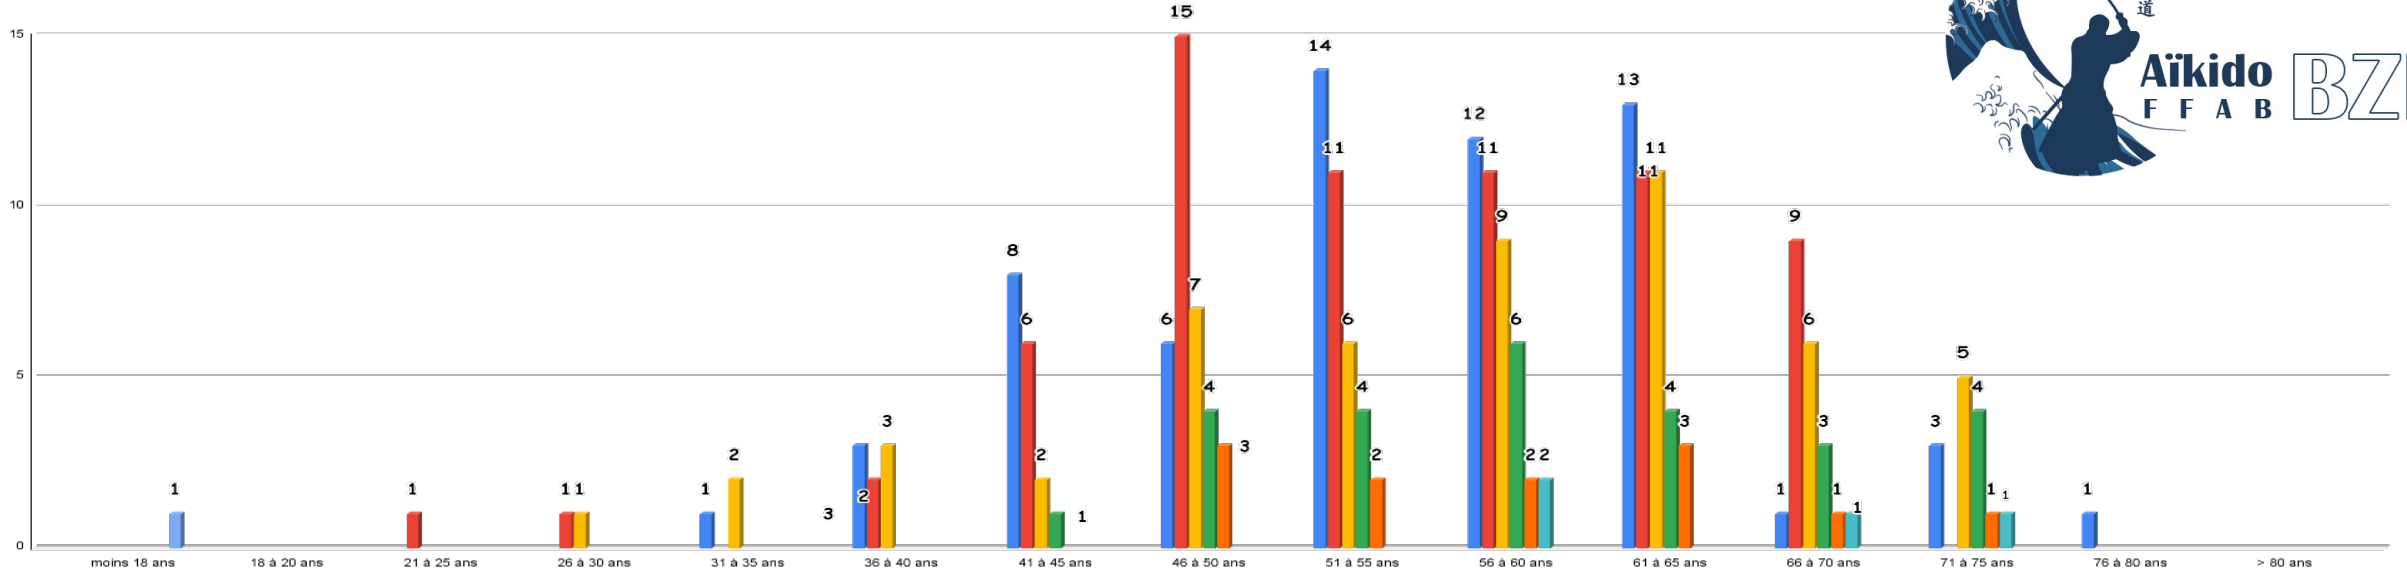

Répartition des hommes gradés

1D 2D 3 4D 5D 6D 7D