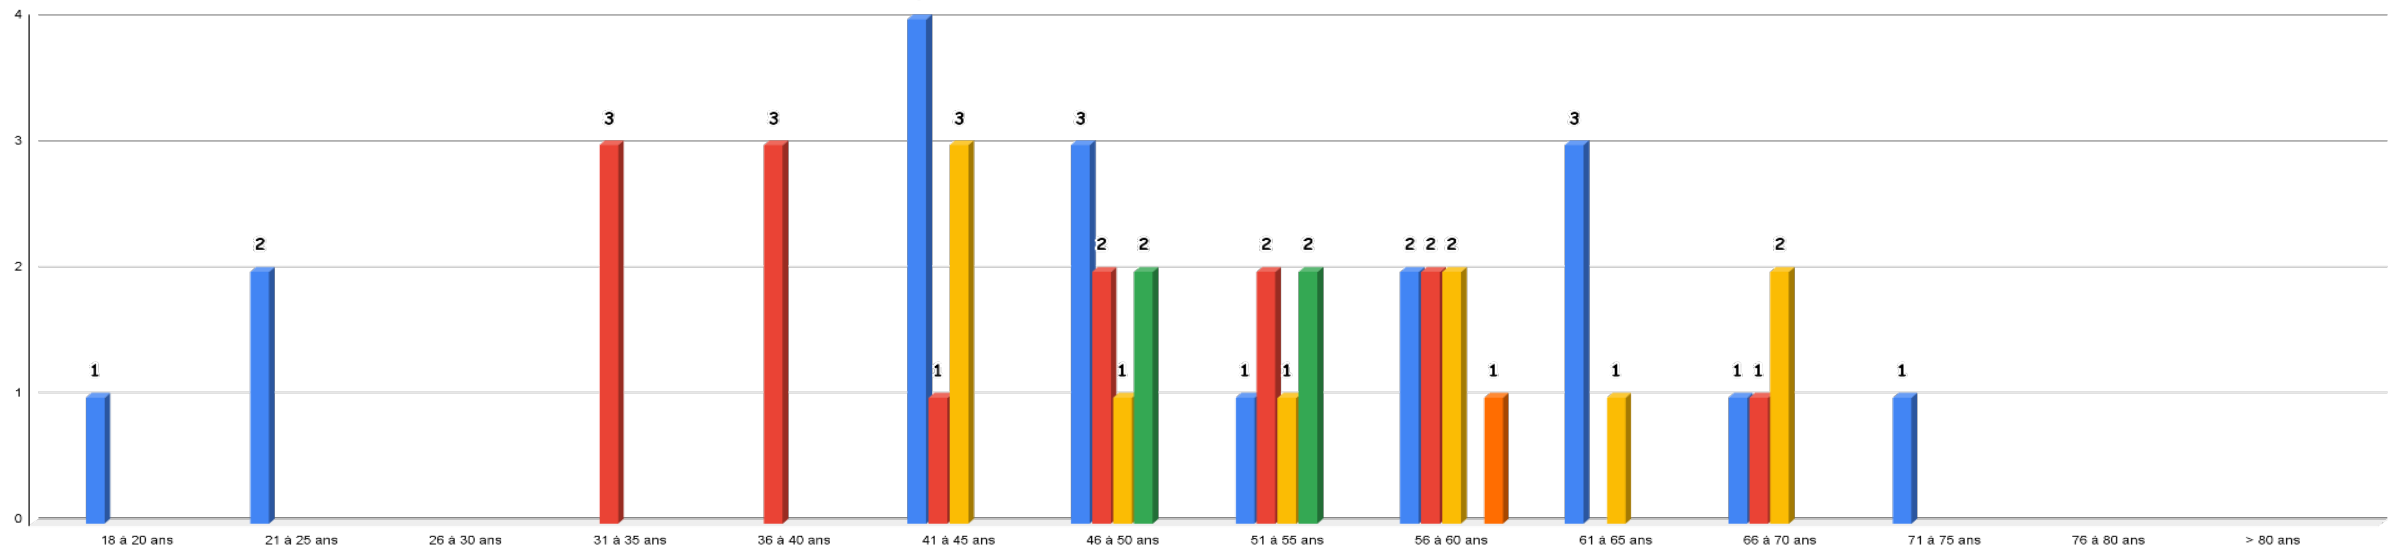

Répartition par genre de la participation aux stages

● Femmes ● Homes

F: -6%

Répartition Femme / Homme 21-22

H: +6%

Participation des clubs

■ Nb de stages ou le club est présent

Cumul des participations par club

Nb de gradés

Répartition des hommes gradés

1D 2D 3 4D 5D 6D 7D

Répartition des femmes gradées

1D 2D 3 4D 5D

Merci à tous

Merci tout particulier à Isa pour son soutien et Yves pour la technique infallible