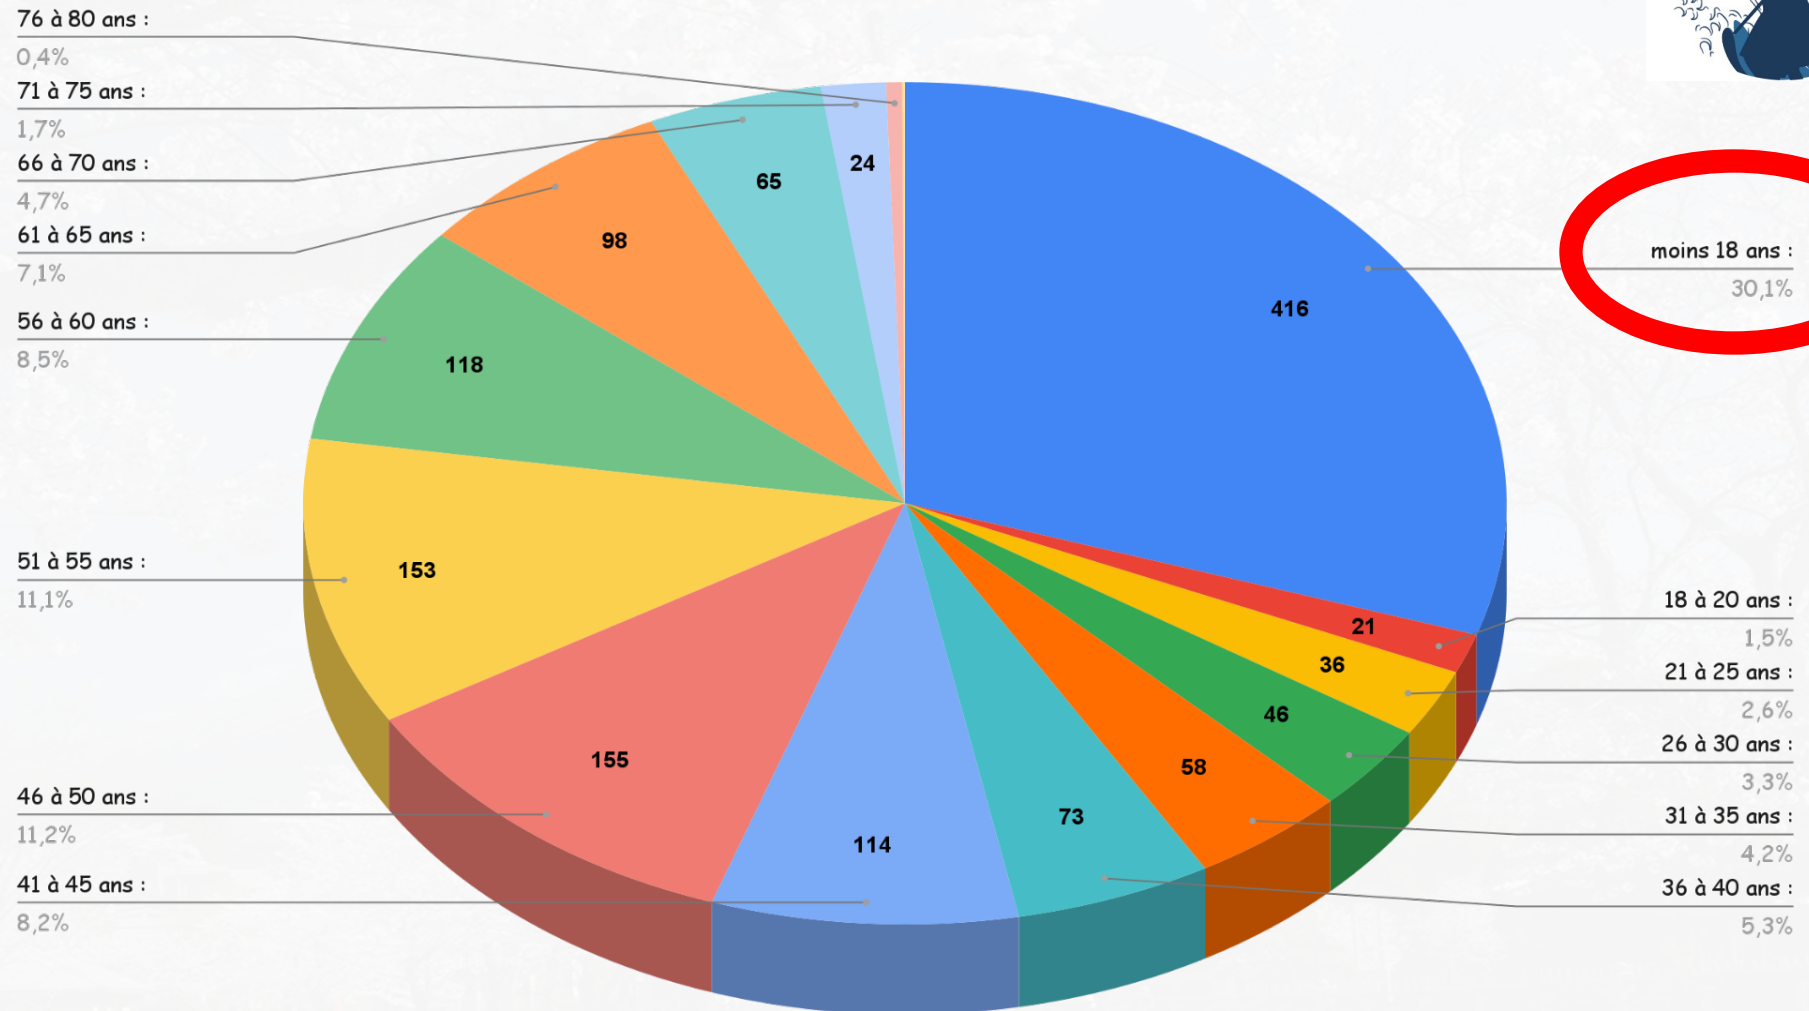

Compte rendu de la saison 2022-23 de la ligue Bretagne d'Aïkido FFAB

Fréquentation des stages: pour les 265 pratiquants

GUILLE Yoann ACT Ligue Bretagne

Participants: +15 soit une augmentation de **5,7%**

Soit 27,38% des licenciés vont en stage

Incertitude liée aux licenciés en Taïso

Comment faire pour recruter plus?

Communication / Mailing / Base de données consolidée

Nb de Participants par stage

■ Moins de 18 ans ■ Plus de 18 ans

Quid des mineurs ?

Total de participation: 691

Répartition des licenciés par âge

Répartition par âge de la participation aux stages

De 50 à 65: **-11 %**
 De 18 à 50: **+4,5%**
 Moins de 18: **+1,5%** Plus de 65 : **+4,8%**