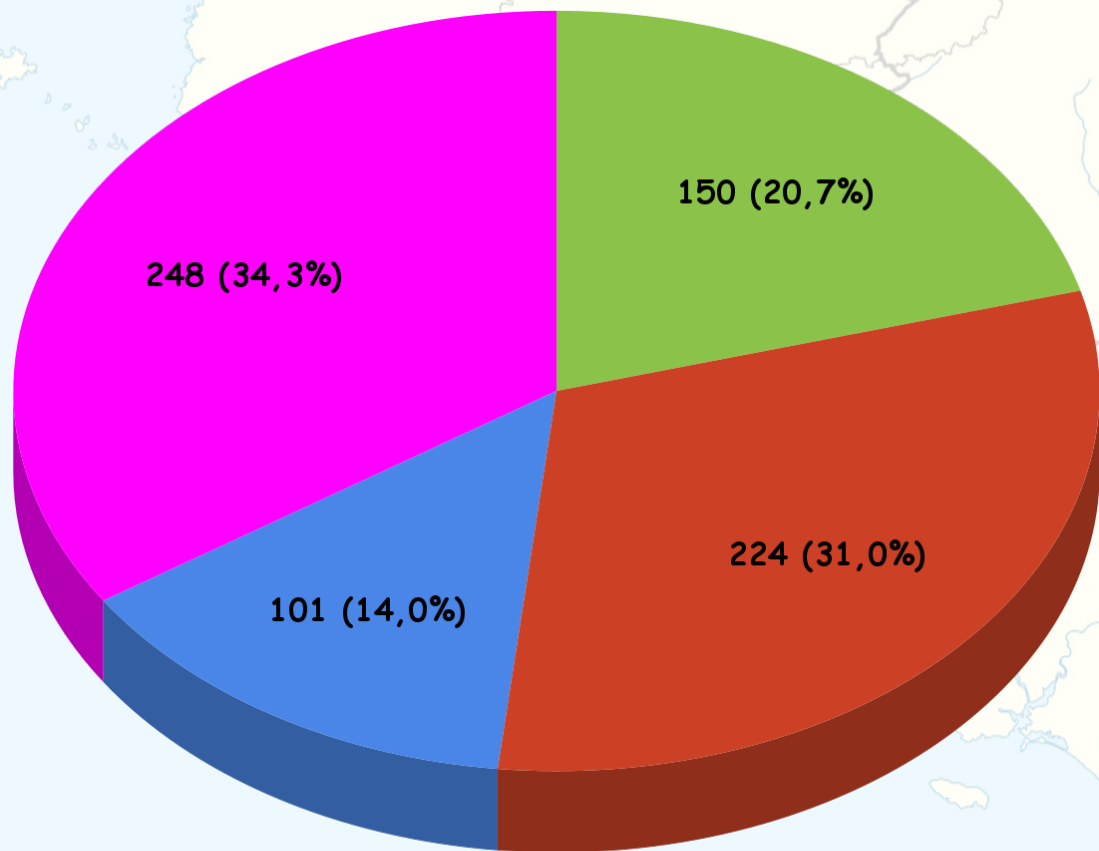

Compte rendu de la saison 2022-23 de la ligue Bretagne d'Aïkido FFAB

Fréquentation des stages: pour les 265 pratiquants

GUILLE Yoann ACT Ligue Bretagne

Participants: +15 soit une augmentation de **5,7%**

Quid des mineurs ?

Total de participation: 691

Répartition des licenciés par âge

Répartition par âge de la participation aux stages

De 50 à 65: **-11 %**
 De 18 à 50: **+4,5%**
 Moins de 18: **+1,5%** Plus de 65 : **+4,8%**

Participation 2021-22 versus 2022-2023

**50%
d'augmentation**

Présentiel

■ Stages complets ■ Samedi matin ■ Samedi Ap-m ■ Dimanches matin

Dimanche matin = 32,3 % soit + 11,3%

Nb de participants par département

■ C.22 ■ CD 29 ■ CD 35 ■ CD 56

Cumuls des participations par département

● CD 22 ● CD 29 ● CD 35 ● CD 56

Participation par département

22: **+4%**

29: **-7%**

35: **+6%**

56: **-4%**