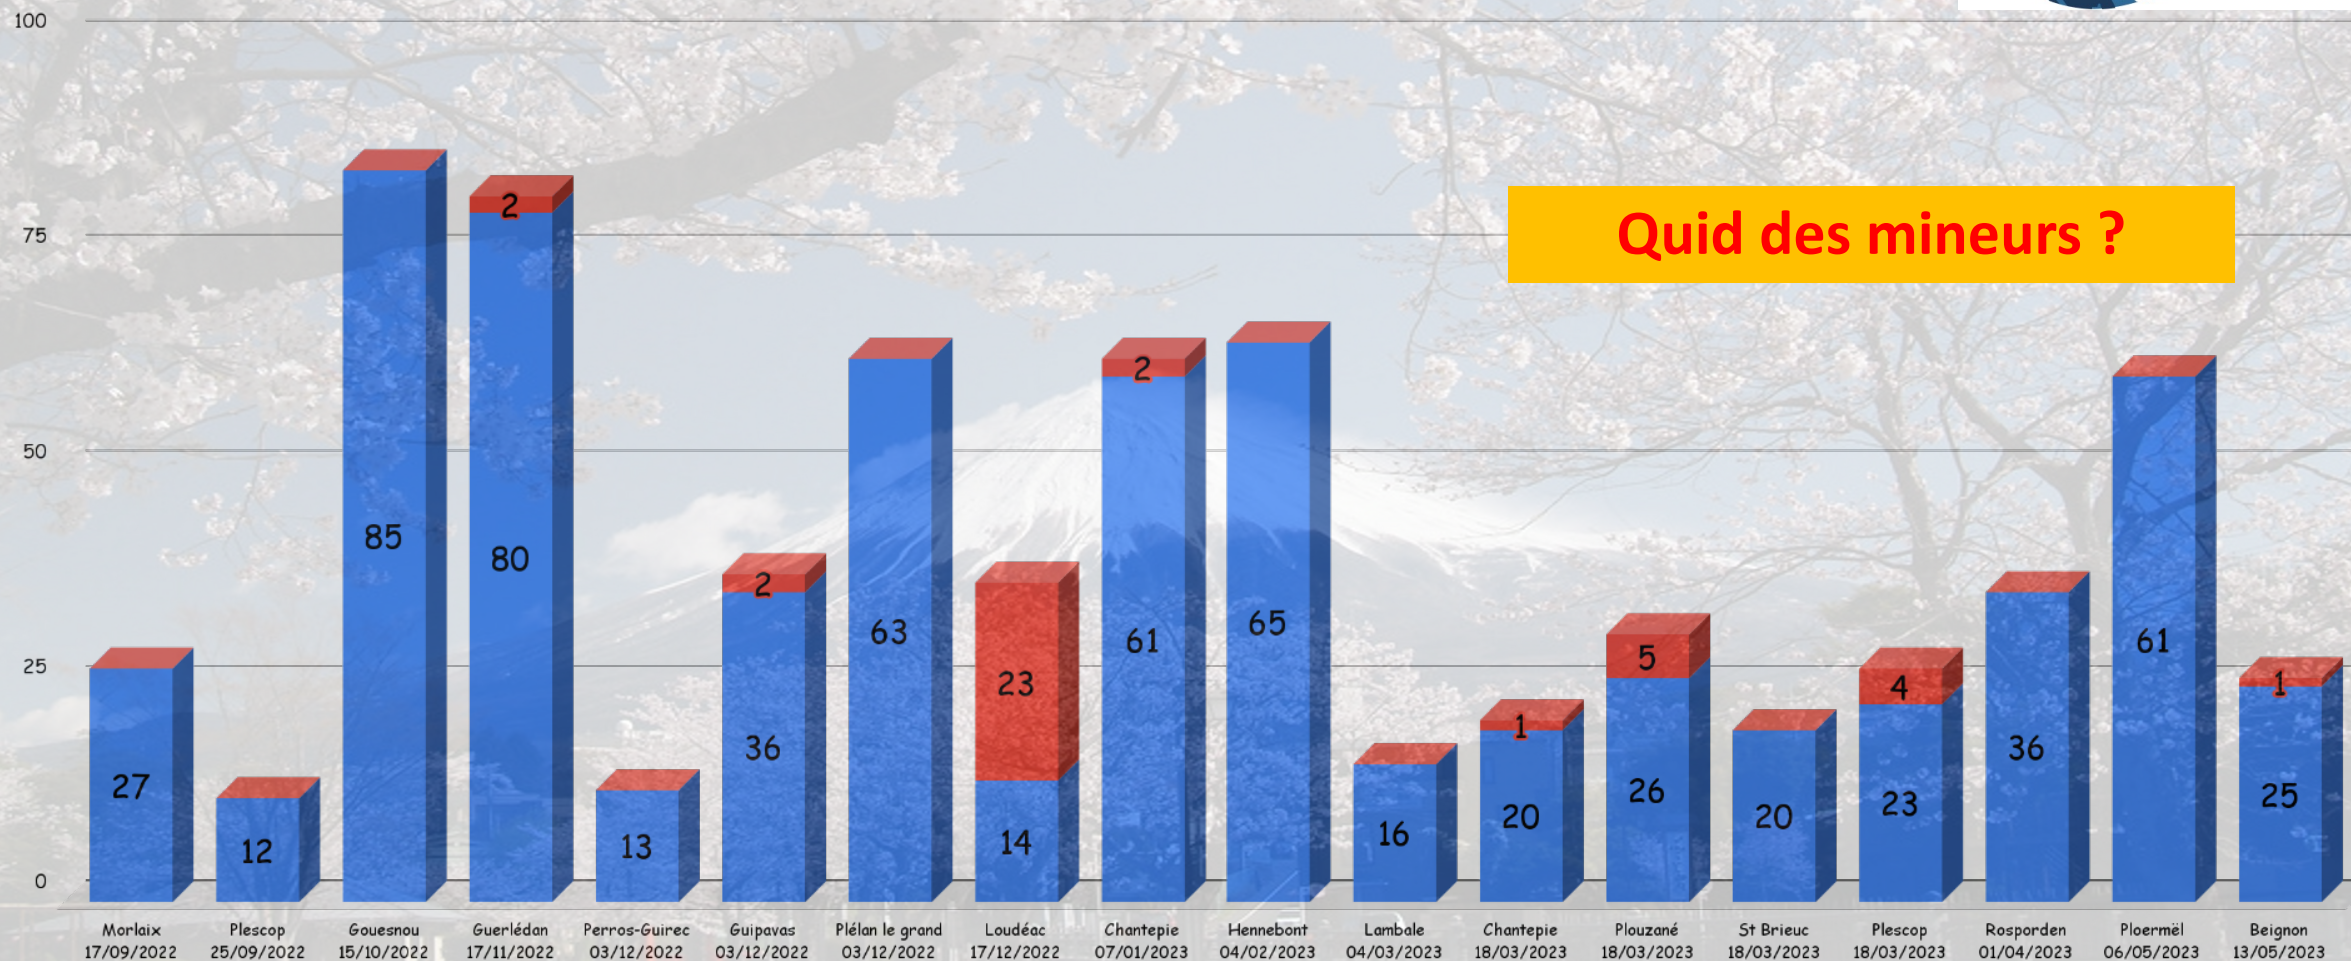

Compte rendu de la saison 2022-23 de la ligue Bretagne d'Aïkido FFAB

Fréquentation des stages: pour les 265 pratiquants

GUILLE Yoann ACT Ligue Bretagne

Participants: +15 soit une augmentation de **5,7%**

Soit 27,38% des licenciés vont en stage

Incertitude liée aux licenciés en Taïso

Comment faire pour recruter plus?

Communication / Mailing / Base de données consolidée

Nb de Participants par stage

■ Moins de 18 ans ■ Plus de 18 ans

Quid des mineurs ?

Total de participation: 691

Répartition des licenciés par âge

Répartition par âge de la participation aux stages

De 50 à 65: **-11 %**
 De 18 à 50: **+4,5%**
 Moins de 18: **+1,5%** Plus de 65 : **+4,8%**