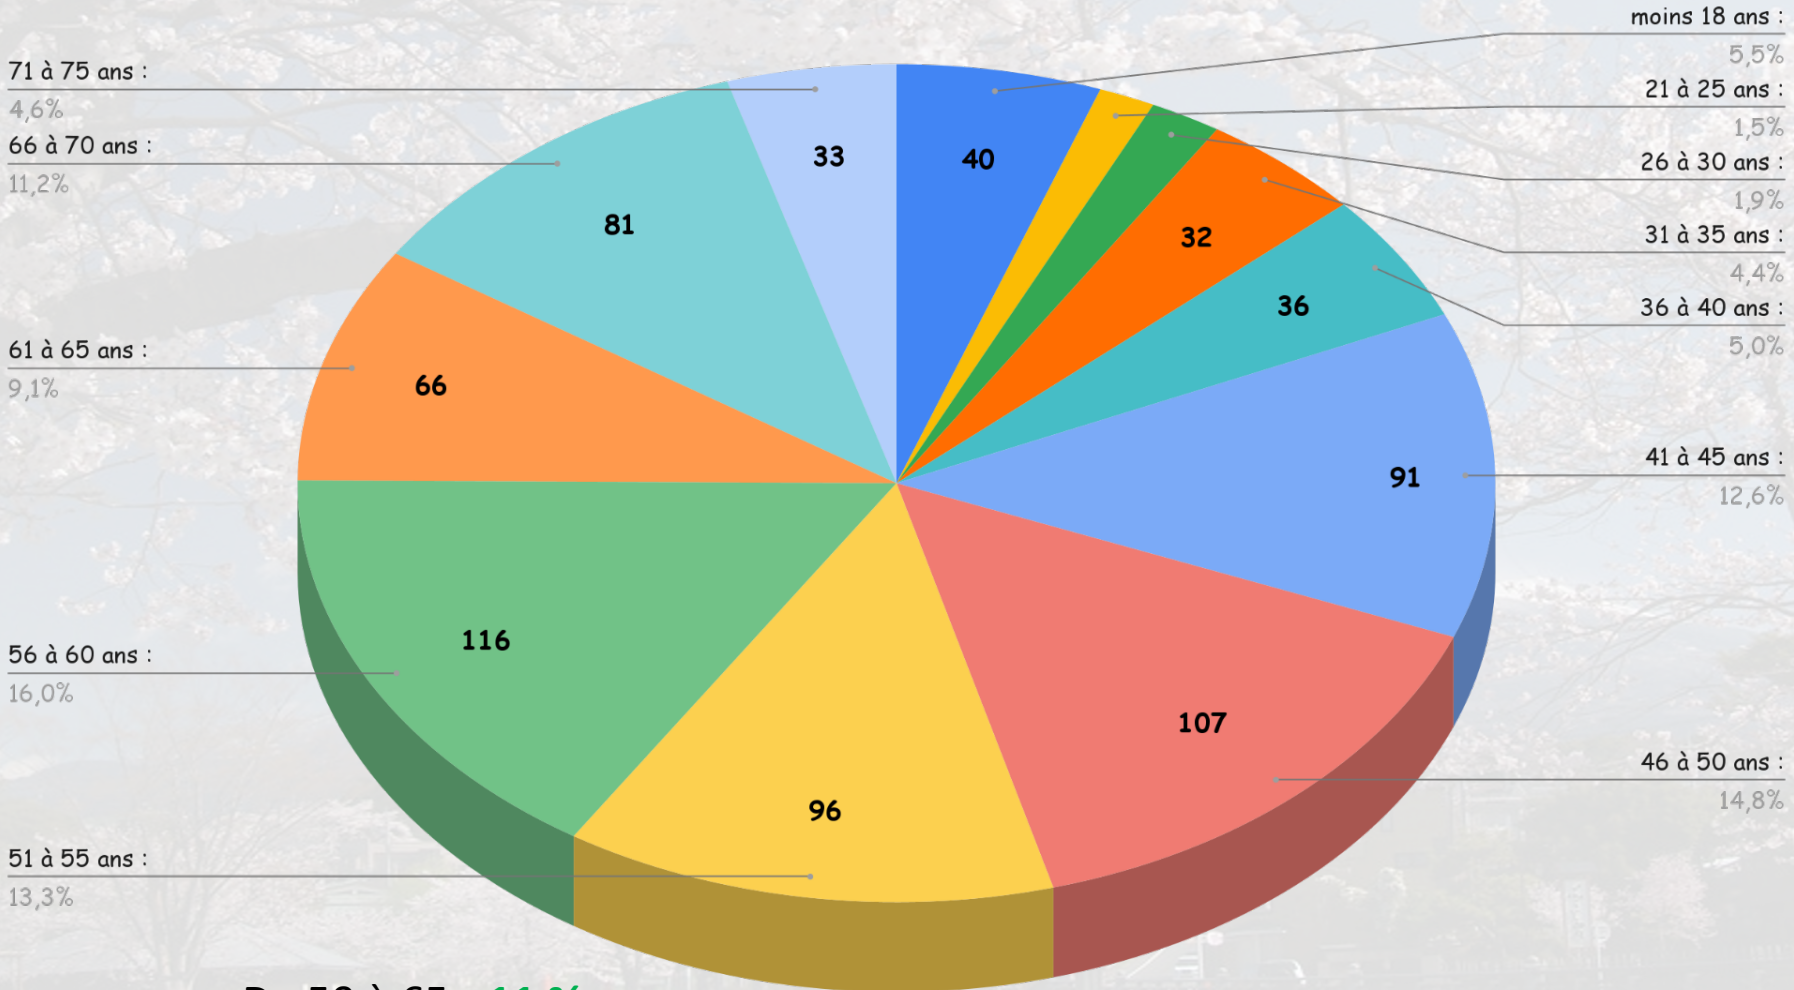

Compte rendu de la saison 2022-23 de la ligue Bretagne d'Aïkido FFAB

Fréquentation des stages: pour les 265 pratiquants

GUILLE Yoann ACT Ligue Bretagne

Participants: +15 soit une augmentation de **5,7%**

Soit 27,38% des licenciés vont en stage

Incertitude liée aux licenciés en Taïso

Comment faire pour recruter plus?

Communication / Mailing / Base de données consolidée

Nb de Participants par stage

■ Moins de 18 ans ■ Plus de 18 ans

Quid des mineurs ?

Total de participation: 691

Répartition des licenciés par âge

Répartition par âge de la participation aux stages

De 50 à 65: **-11 %**
 De 18 à 50: **+4,5%**
 Moins de 18: **+1,5%** Plus de 65 : **+4,8%**