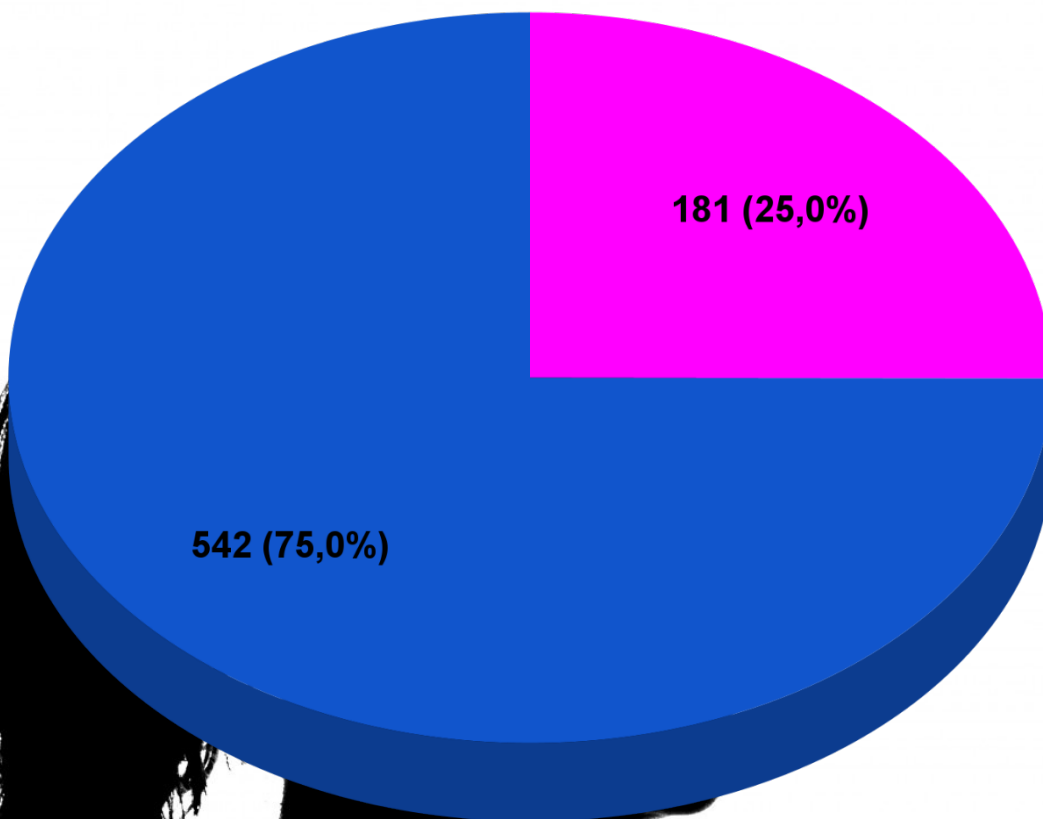

Quid des mineurs ?

Total de participation: 691

Répartition des licenciés par âge

Répartition par âge de la participation aux stages

De 50 à 65: **-11 %**
 De 18 à 50: **+4,5%**
 Moins de 18: **+1,5%** Plus de 65 : **+4,8%**

■ C.22 ■ CD 29 ■ CD 35 ■ CD 56

Cumuls des participations par département

● CD 22 ● CD 29 ● CD 35 ● CD 56

Participation par département

22: **+4%**

29: **-7%**

35: **+6%**

56: **-4%**

Répartition par genre de la participation aux stages

● Femmes ● Homes

F: -6%

Répartition Femme / Homme 21-22

H: +6%

Participation des clubs

■ Nb de stages ou le club est présent

Cumul des participations par club