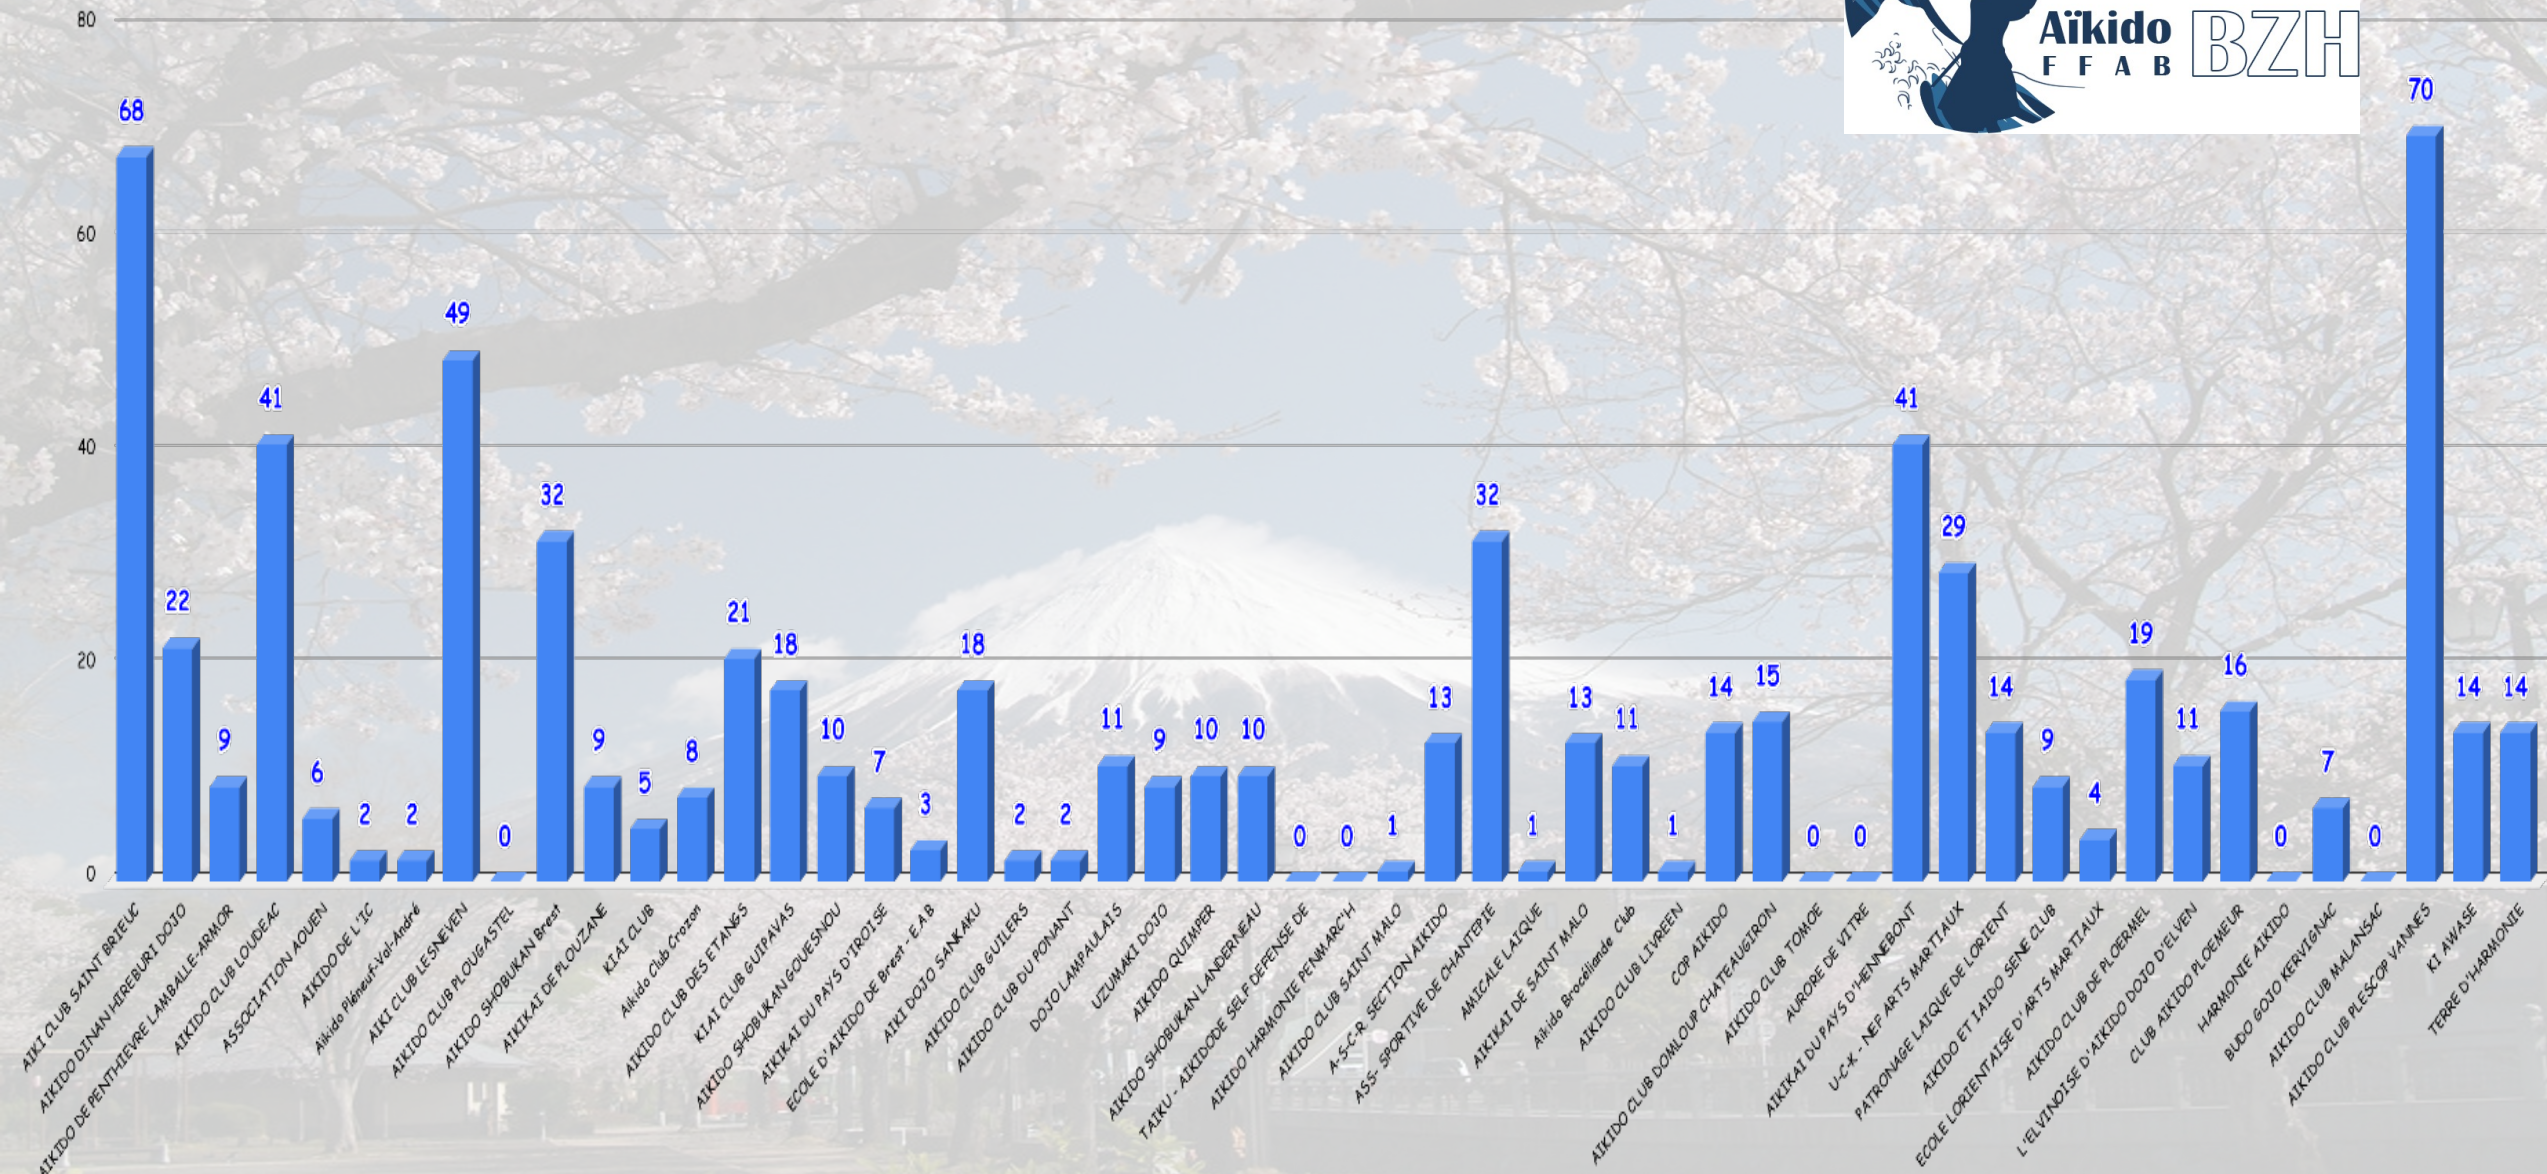

Répartition par genre de la participation aux stages

● Femmes ● Homes

F: -6%

Répartition Femme / Homme 21-22

H: +6%

Participation des clubs

■ Nb de stages ou le club est présent

Cumul des participations par club

Nb de gradés

Répartition des hommes gradés

1D 2D 3 4D 5D 6D 7D

Répartition des femmes gradées

1D 2D 3 4D 5D

Merci à tous

Merci tout particulier à Isa pour son soutien et Yves pour la technique infallible