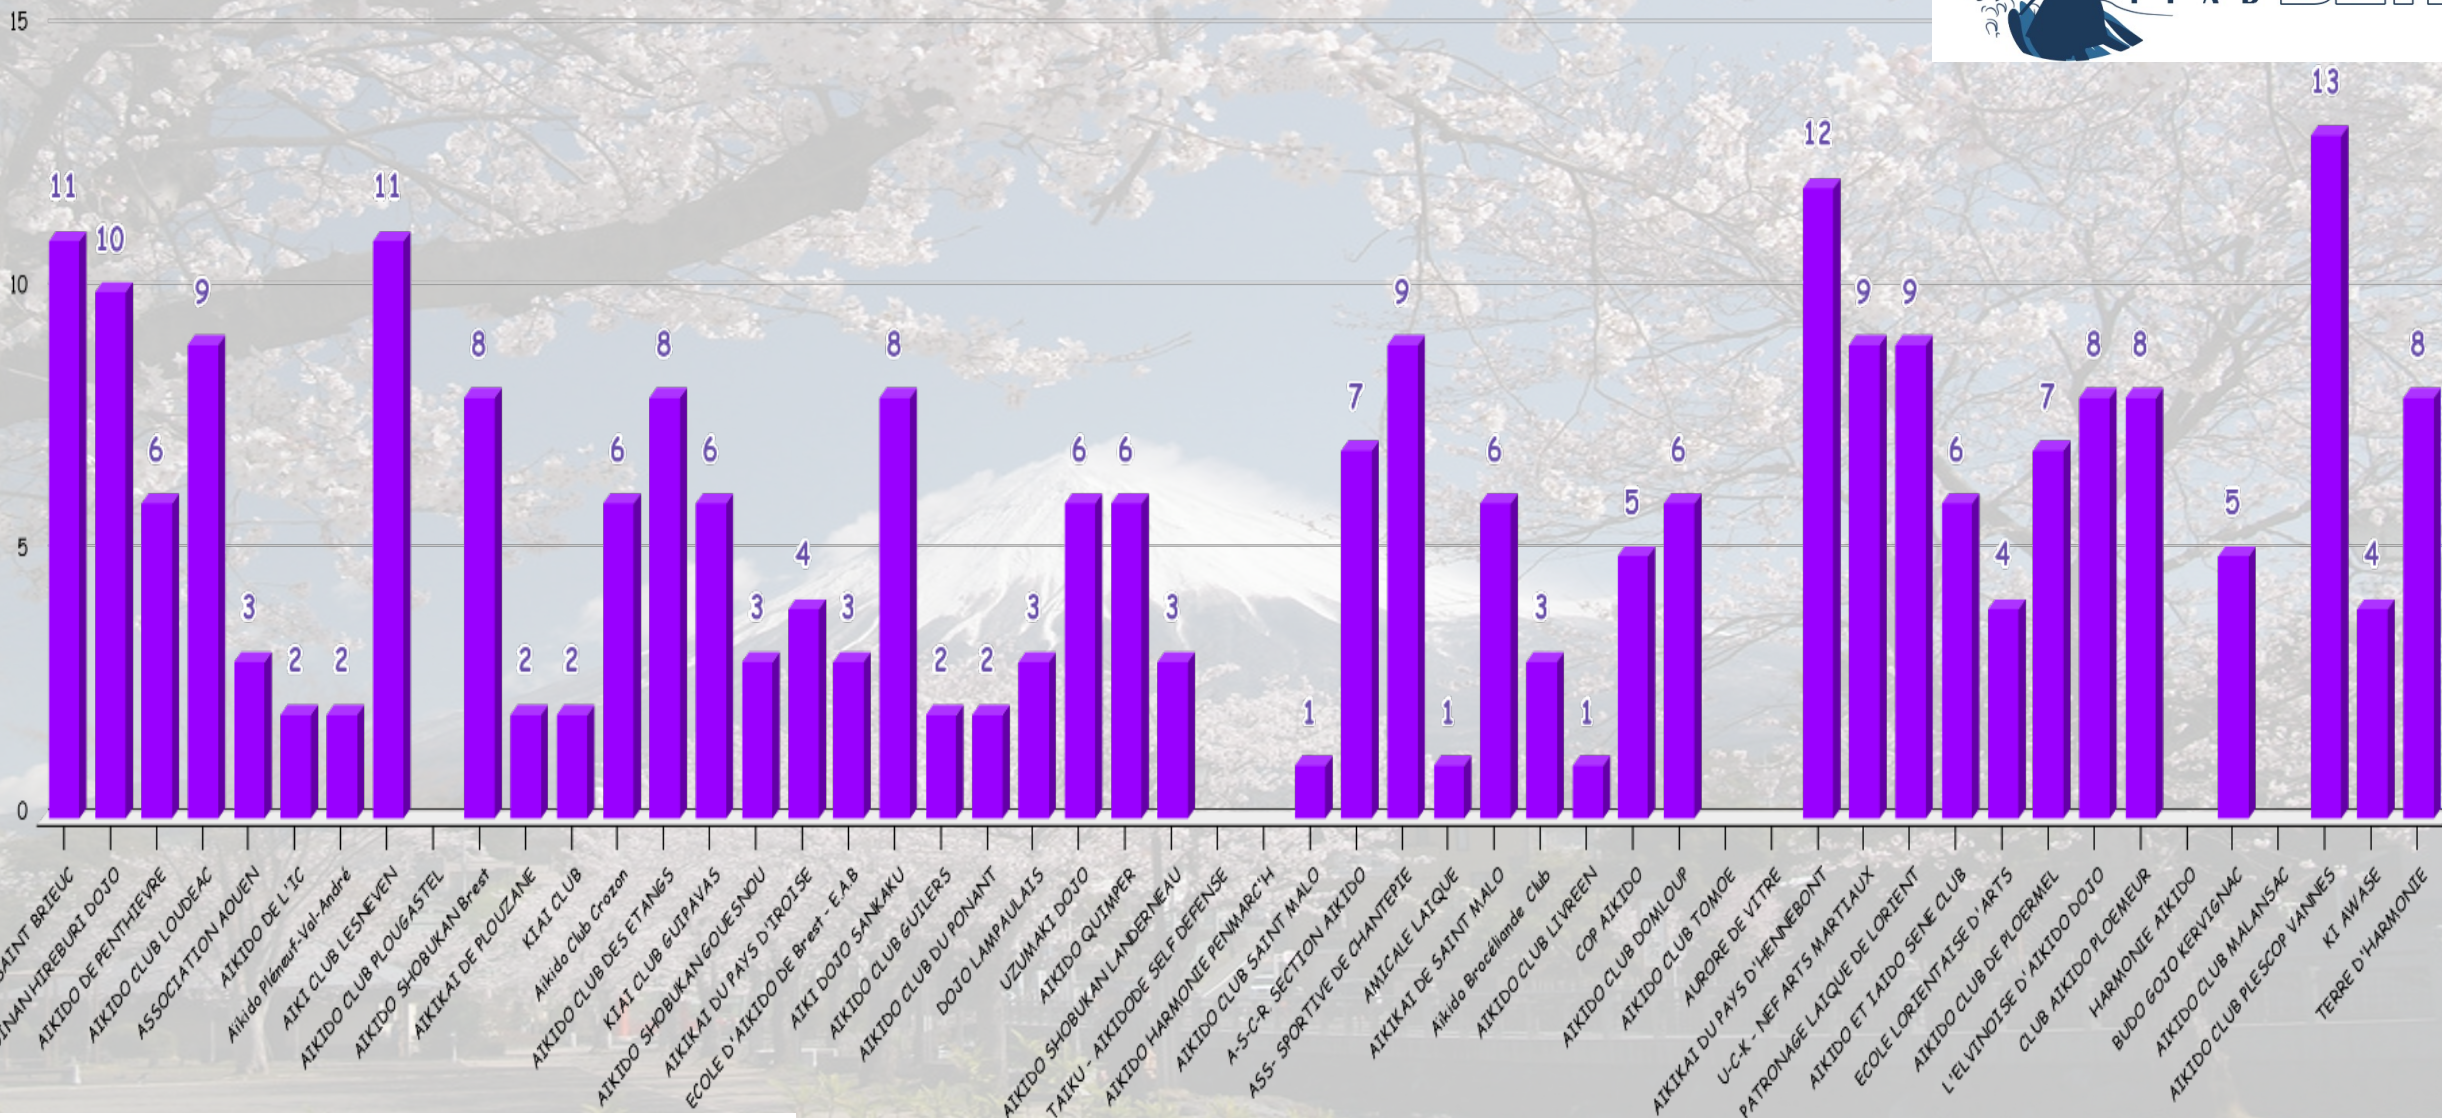

Répartition par genre de la participation aux stages

● Femmes ● Homes

F: -6%

Répartition Femme / Homme 21-22

H: +6%

Participation des clubs

■ Nb de stages ou le club est présent

Cumul des participations par club

Nb de gradés

Répartition des hommes gradés

1D 2D 3 4D 5D 6D 7D

Répartition des femmes gradées

1D 2D 3 4D 5D

Merci à tous

Merci tout particulier à Isa pour son soutien et Yves pour la technique infallible