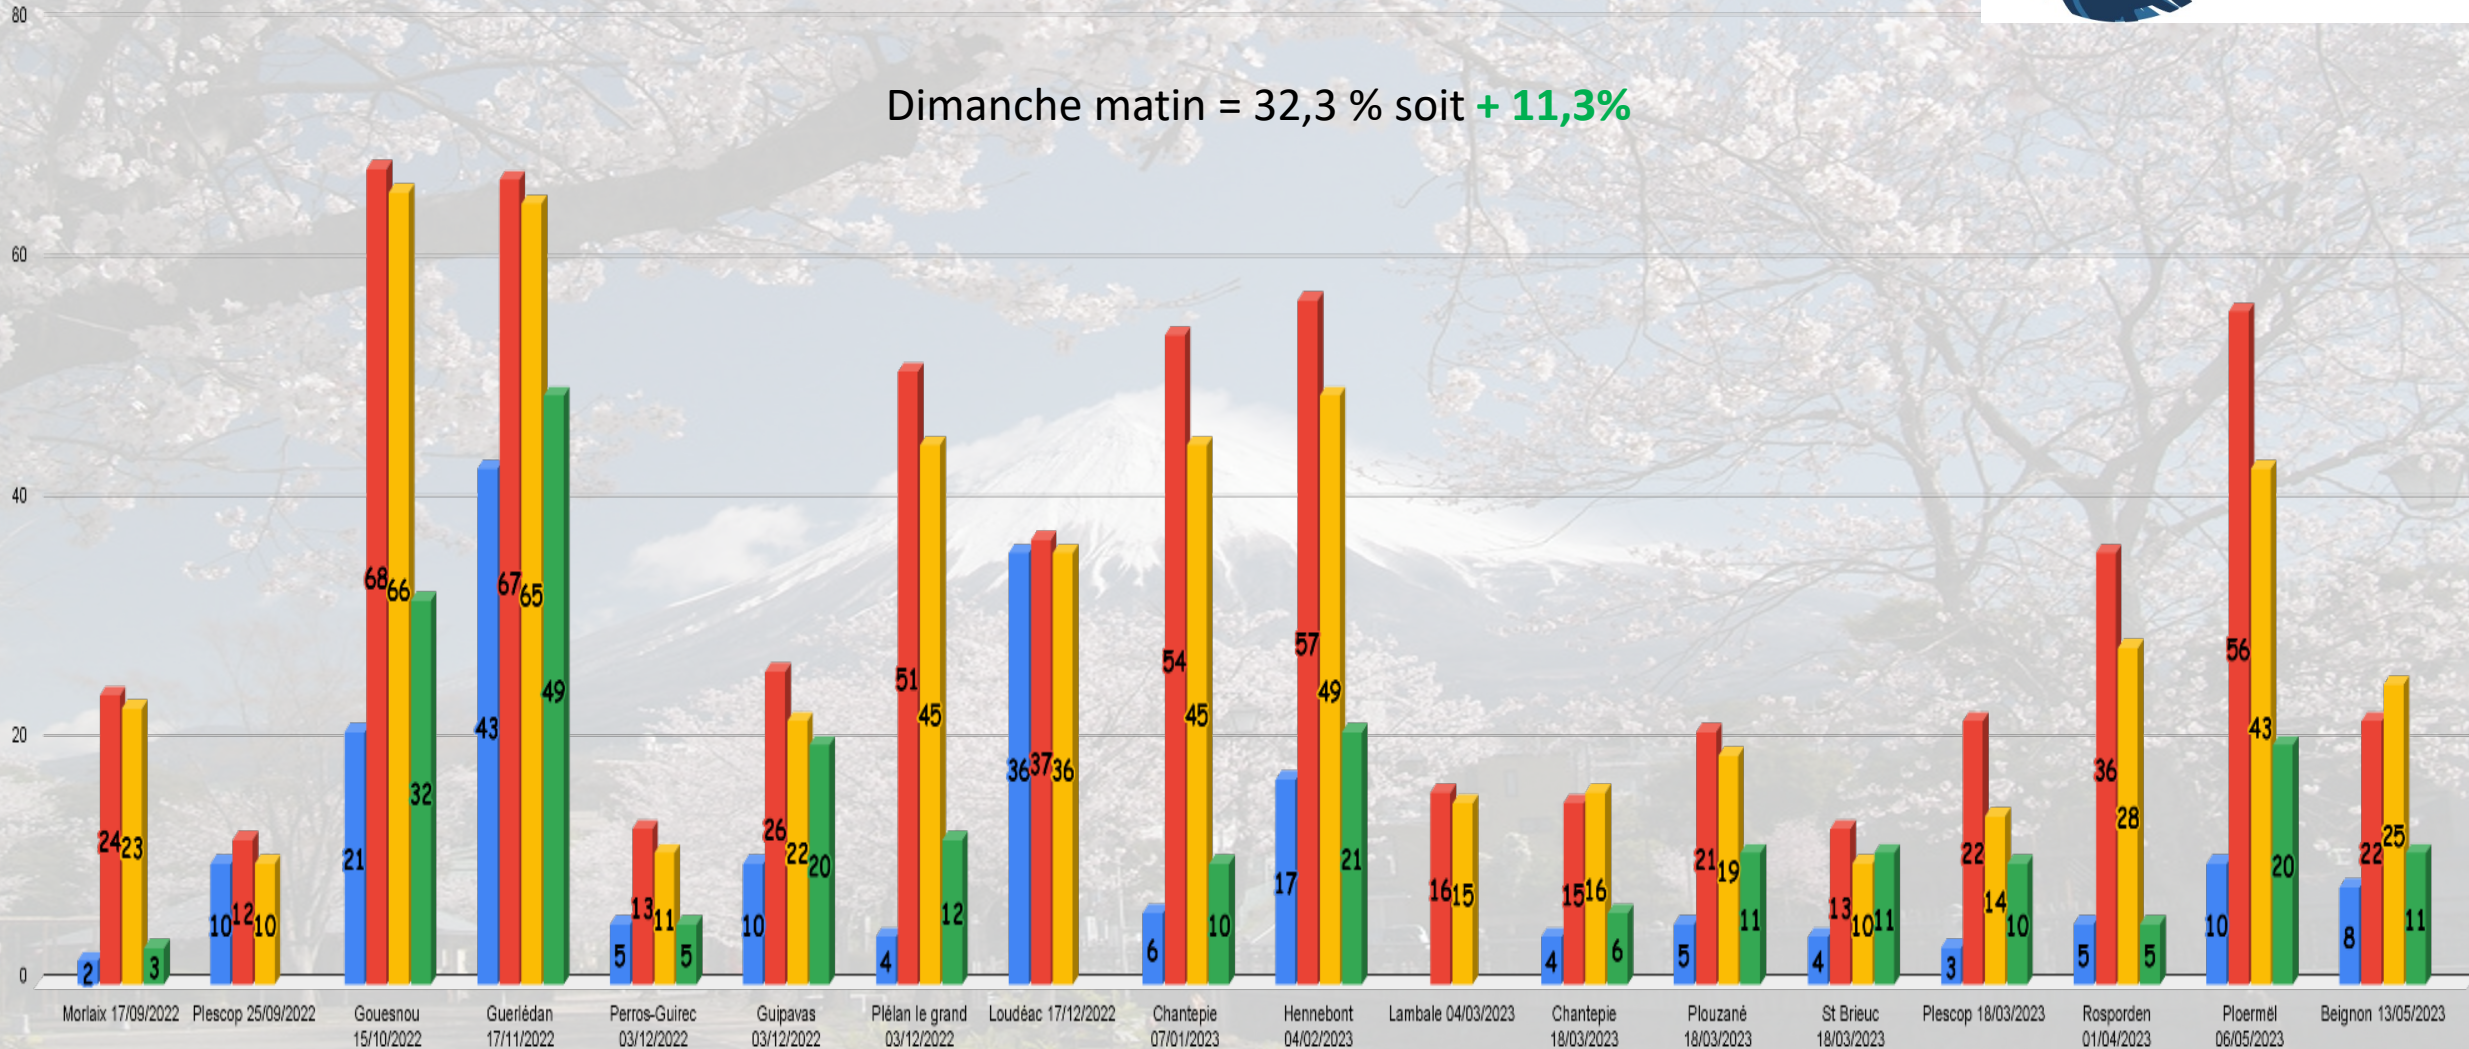

Quid des mineurs ?

Total de participation: 691

Répartition des licenciés par âge

Répartition par âge de la participation aux stages

De 50 à 65: **-11 %**
 De 18 à 50: **+4,5%**
 Moins de 18: **+1,5%** Plus de 65 : **+4,8%**

Participation 2021-22 versus 2022-2023

**50%
d'augmentation**

Présentiel

■ Stages complets ■ Samedi matin ■ Samedi Ap-m ■ Dimanches matin

Dimanche matin = 32,3 % soit + 11,3%

Nb de participants par département