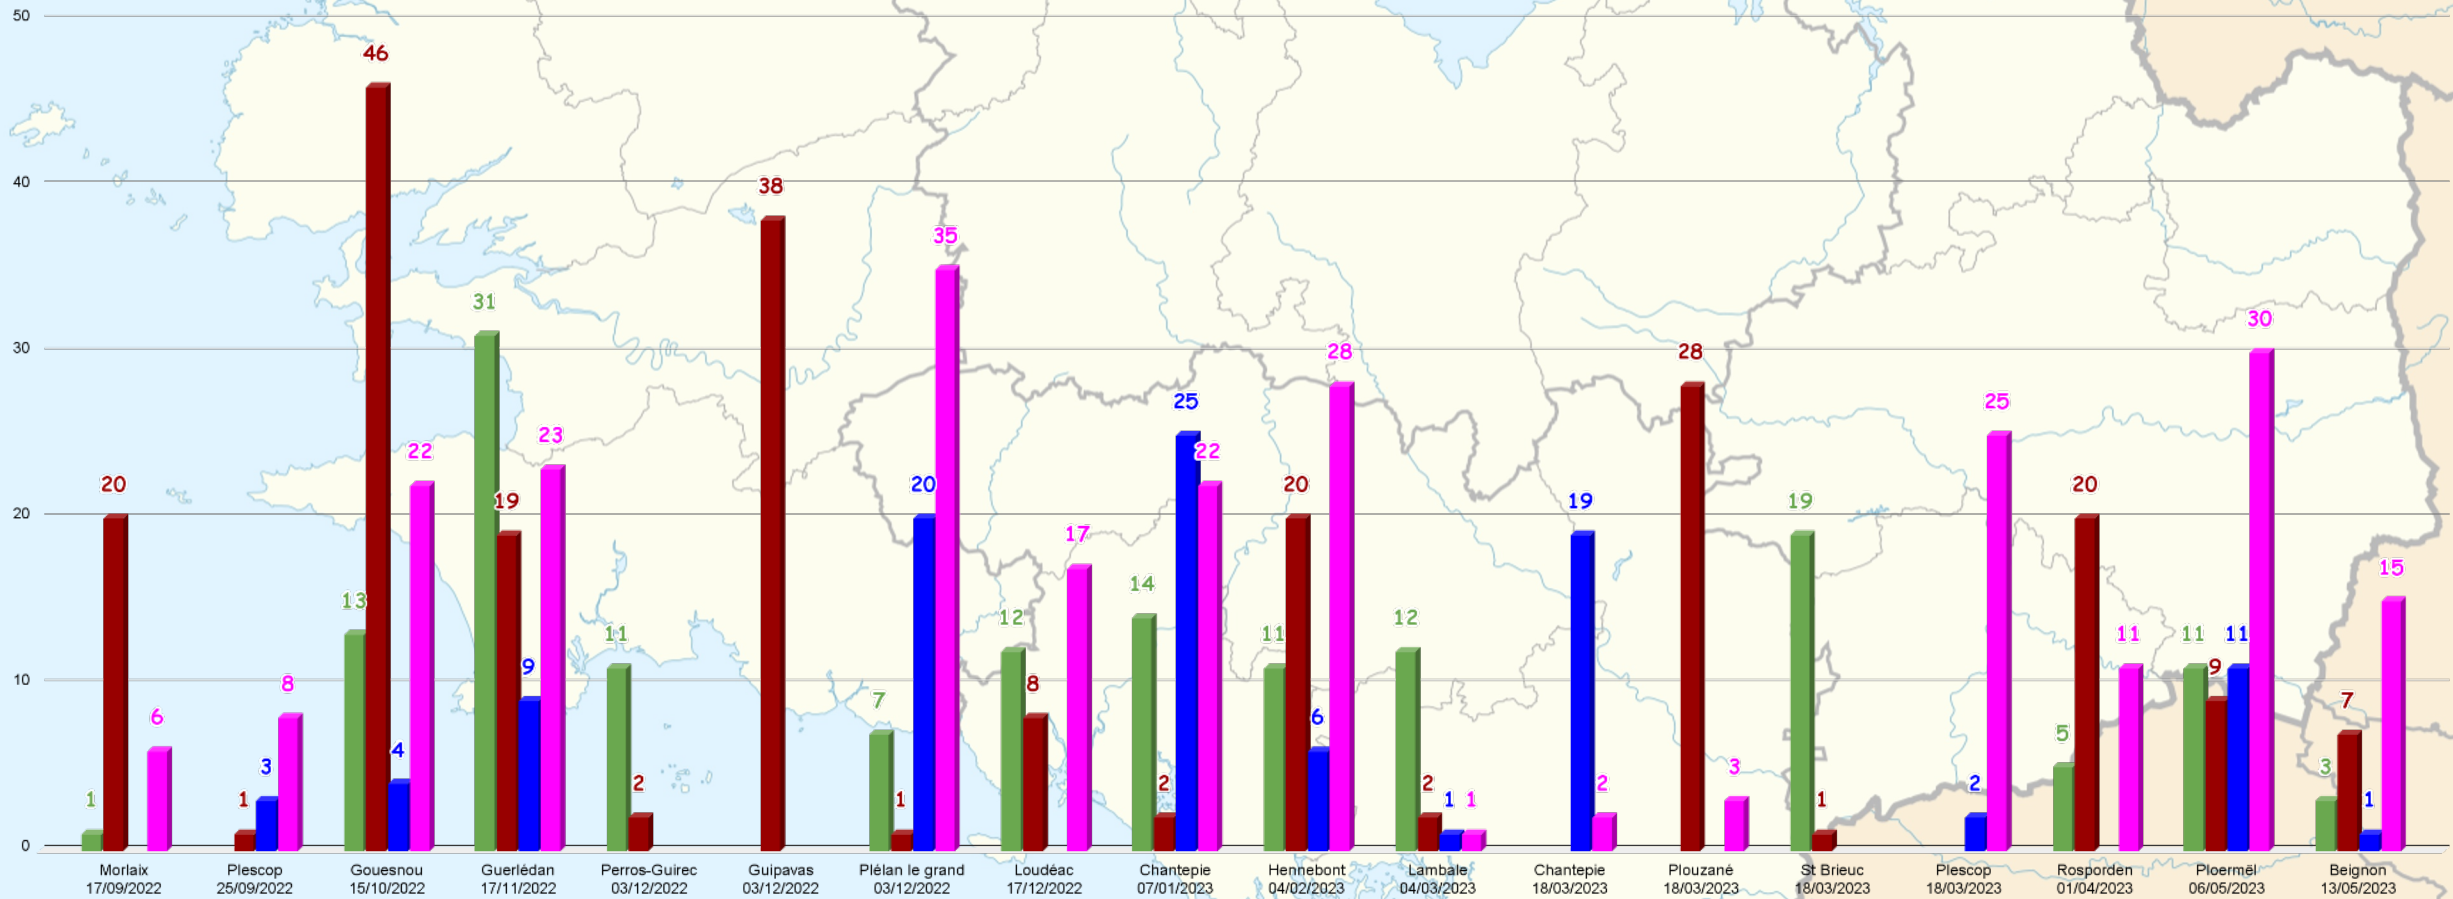

Quid des mineurs ?

Total de participation: 691

Répartition des licenciés par âge

Répartition par âge de la participation aux stages

De 50 à 65: **-11 %**
 De 18 à 50: **+4,5%**
 Moins de 18: **+1,5%** Plus de 65 : **+4,8%**

Participation 2021-22 versus 2022-2023

**50%
d'augmentation**

Présentiel

■ Stages complets ■ Samedi matin ■ Samedi Ap-m ■ Dimanches matin

Dimanche matin = 32,3 % soit + 11,3%

Nb de participants par département

■ C.22 ■ CD 29 ■ CD 35 ■ CD 56

Cumuls des participations par département

● CD 22 ● CD 29 ● CD 35 ● CD 56

Participation par département

22: **+4%**

29: **-7%**

35: **+6%**

56: **-4%**